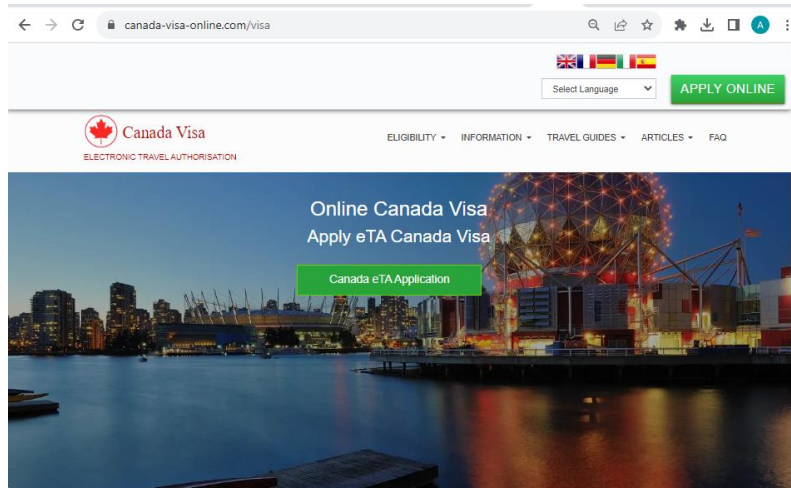

**FOR SAUDI AND MIDDLE EAST CITIZENS - CANADA Government of Canada Electronic Travel Authority -
Canada ETA - Online Canada Visa - مركز تقديم طلبات التأشيرة الكندية عبر الإنترنت**

شرطًا أساسيًا (ETA) أو هيئة السفر الإلكترونية. تعد هيئة السفر الإلكترونية ETA ما هي التأشيرة الإلكترونية الكندية عبر الإنترنت أو للدخول لأولئك المواطنين الذين لا يحتاجون إلى تأشيرة ختم ورقي، وبعبارة أخرى، مواطنو نادل التأشيرة الذين يذهبون إلى كندا عبر Airplane. ترتبط هيئة السفر الإلكترونية إلكترونيًا بجواز سفرك. إنها تأشيرة قصيرة المدى لكندا. وهو صالح لمدة خمس سنوات أو حتى انتهاء.